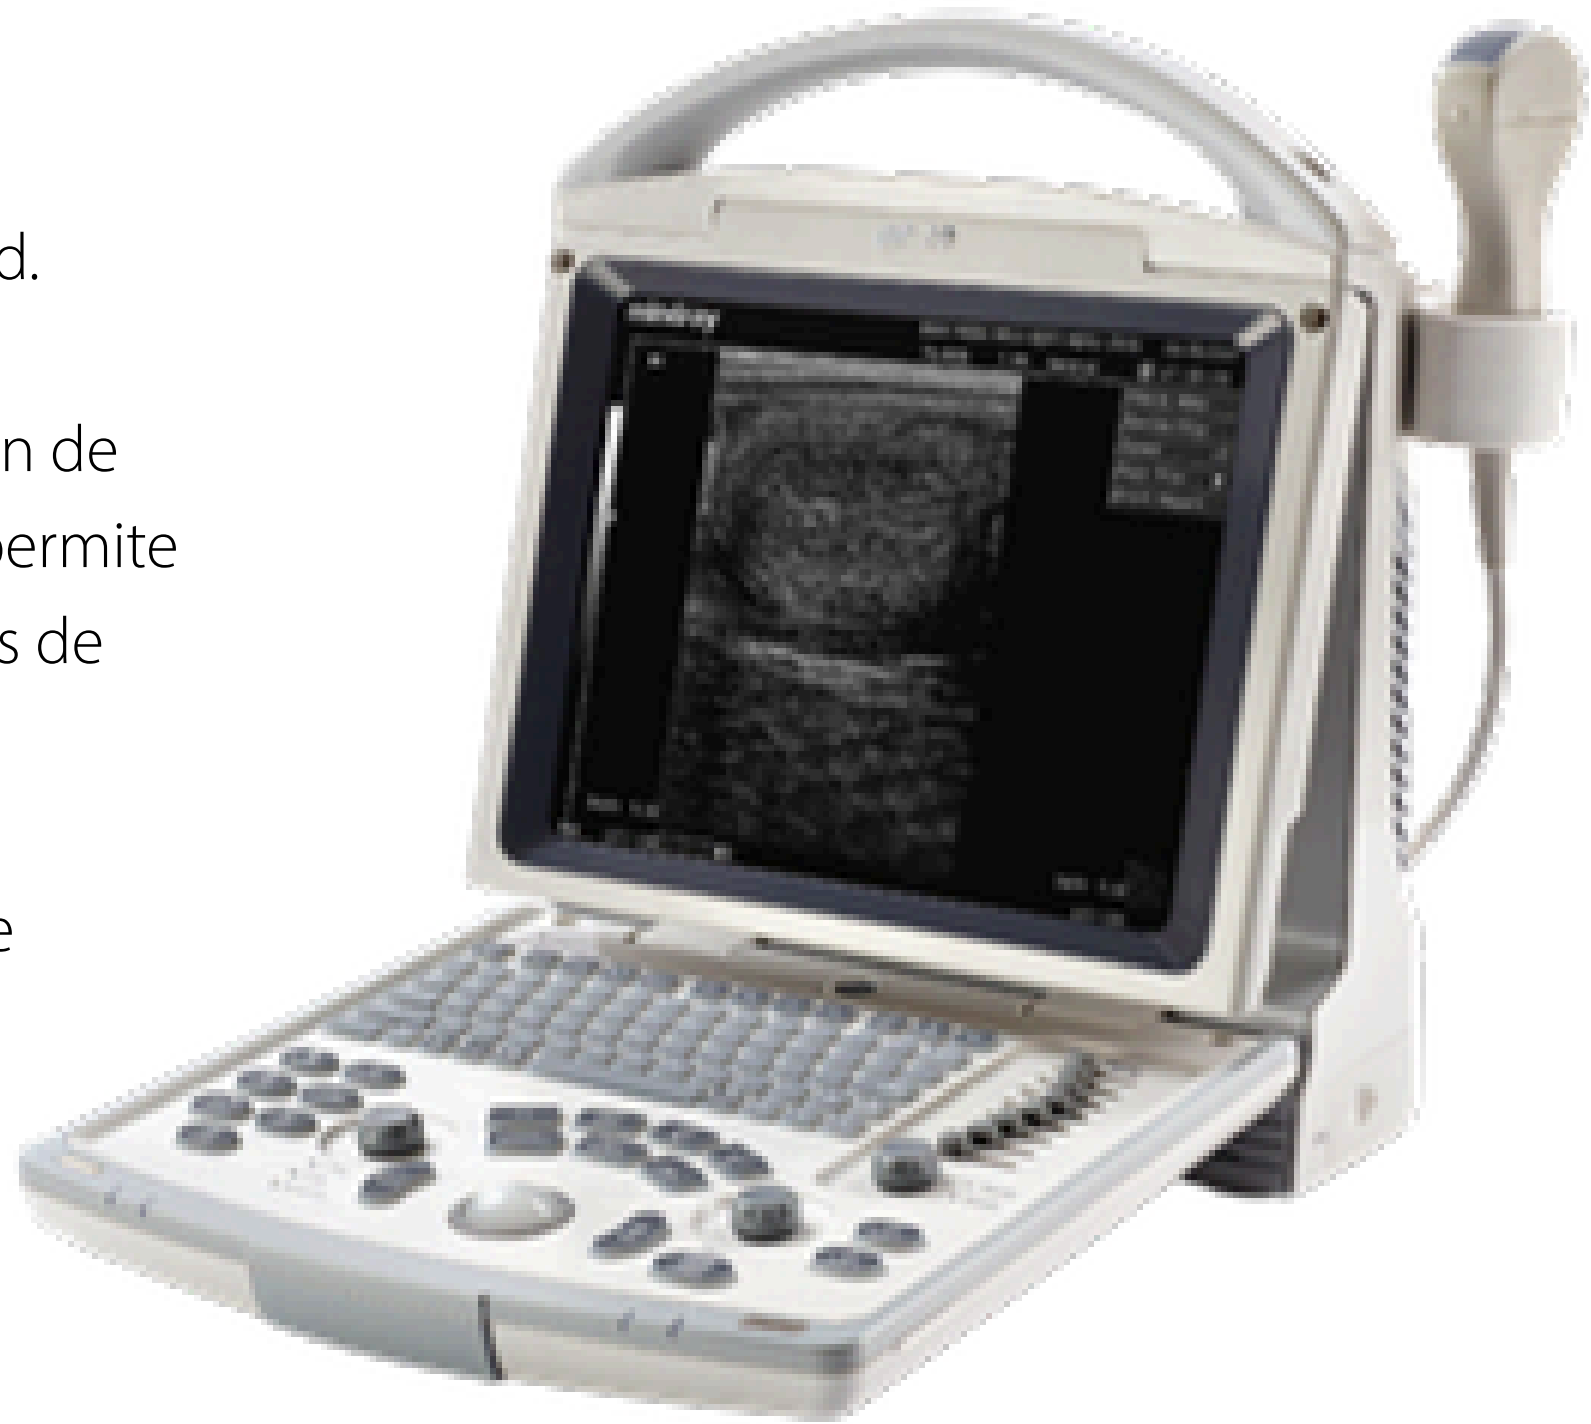

Flujo de Trabajo

iStation: Transfiere imágenes e informes directamente al PC mediante cable de red.

iStation™: El exclusivo sistema de gestión de información del paciente de Mindray le permite integrar, revisar, archivar y recuperar datos de pacientes de forma eficaz.

IP: Mecanismo de mejora de imagen que consta de varios parámetros.