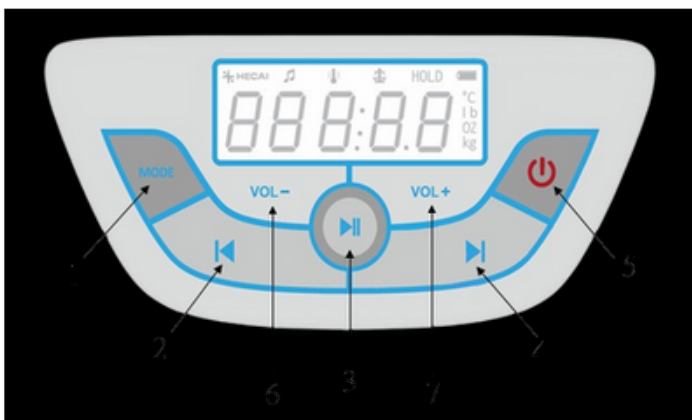

› Especificaciones técnicas

Dimensiones	800*420*855*1045mm
Altura	855*1045mm
Trendelenburg	12°
Trendelenburg Inverso	15°
Dimensión del espacio para bebés	800*420 mm
Capacidad de carga	20 kg
Ruedas	4 unidades de 100mm

Todo lo que un recién nacido necesita: una cuna neonatal con música, balanza y ajustes ergonómicos para brindar confort y seguridad desde el primer día

Consulta nuestros métodos de compra

Transferencia Bancaria

Efectivo

VISA

COMPAS

Pago con tarjeta 4.5% + IVA

Las imágenes expuestas son con fines ilustrativos, el producto puede variar en diseño, características o configuración según el modelo y disponibilidad.

+52 5516124892

www.polymediccompany.com